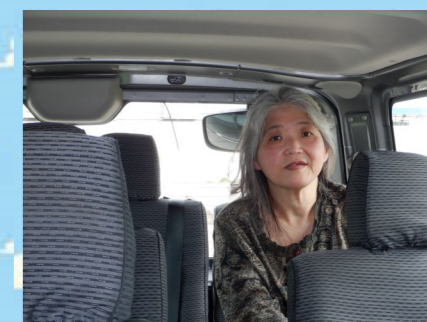

きのみだより

かつどう
6月号①

せんげつ ひ つづ ちらら かつどう ようす とど
先月に引き続き、楽々グループの活動の様子をお届けいた
します!! (*^-^*)

ららら どうぞい えんじゅうへん す さいきん ちか
楽々では、棟内や園周辺でゆっくり過ごすほか、最近近くのお店
までドライブに出かけました!!
りようしゃ か たの す おも
利用者さんには変わらず楽しく過ごしていただきたいと思っております。(*^-^*)