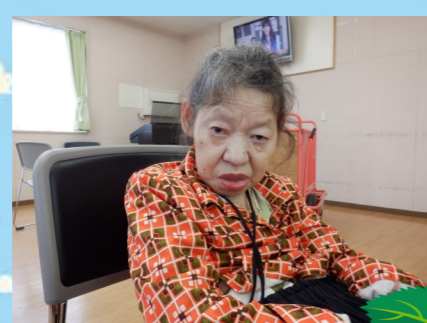

きのみだより

かつどう
6月号①

せんげつ ひ つづ ちらら かつどう ようす とど
先月に引き続き、楽々グループの活動の様子をお届けいた
します!! (*^-^*)

ららら どうぞい えんじゅうへん す さいきん ちか
楽々では、棟内や園周辺でゆっくり過ごすほか、最近近くのお店
までドライブに出かけました!!
りようしゃ か たの す おも
利用者さんには変わらず楽しく過ごしていただきたいと思っております。(*^-^*)